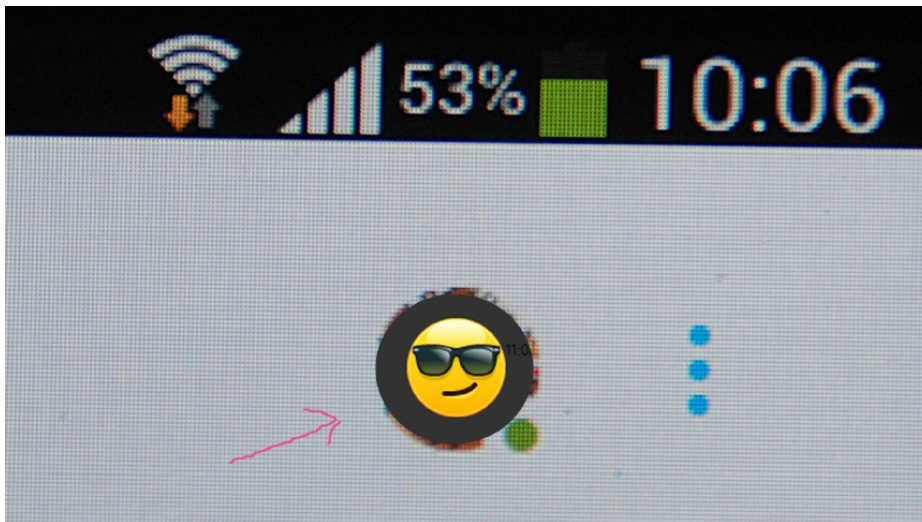

LOGGA UT FRÅN SKYPE

Om du har Skype installerat i din platta loggas du kanske inte automatiskt ut.

Så här loggar du ut manuellt:

I övre hörnet på startsidan ser du en rund ID-bild. Klicka på den.

Sedan väljer du ”Logga ut”